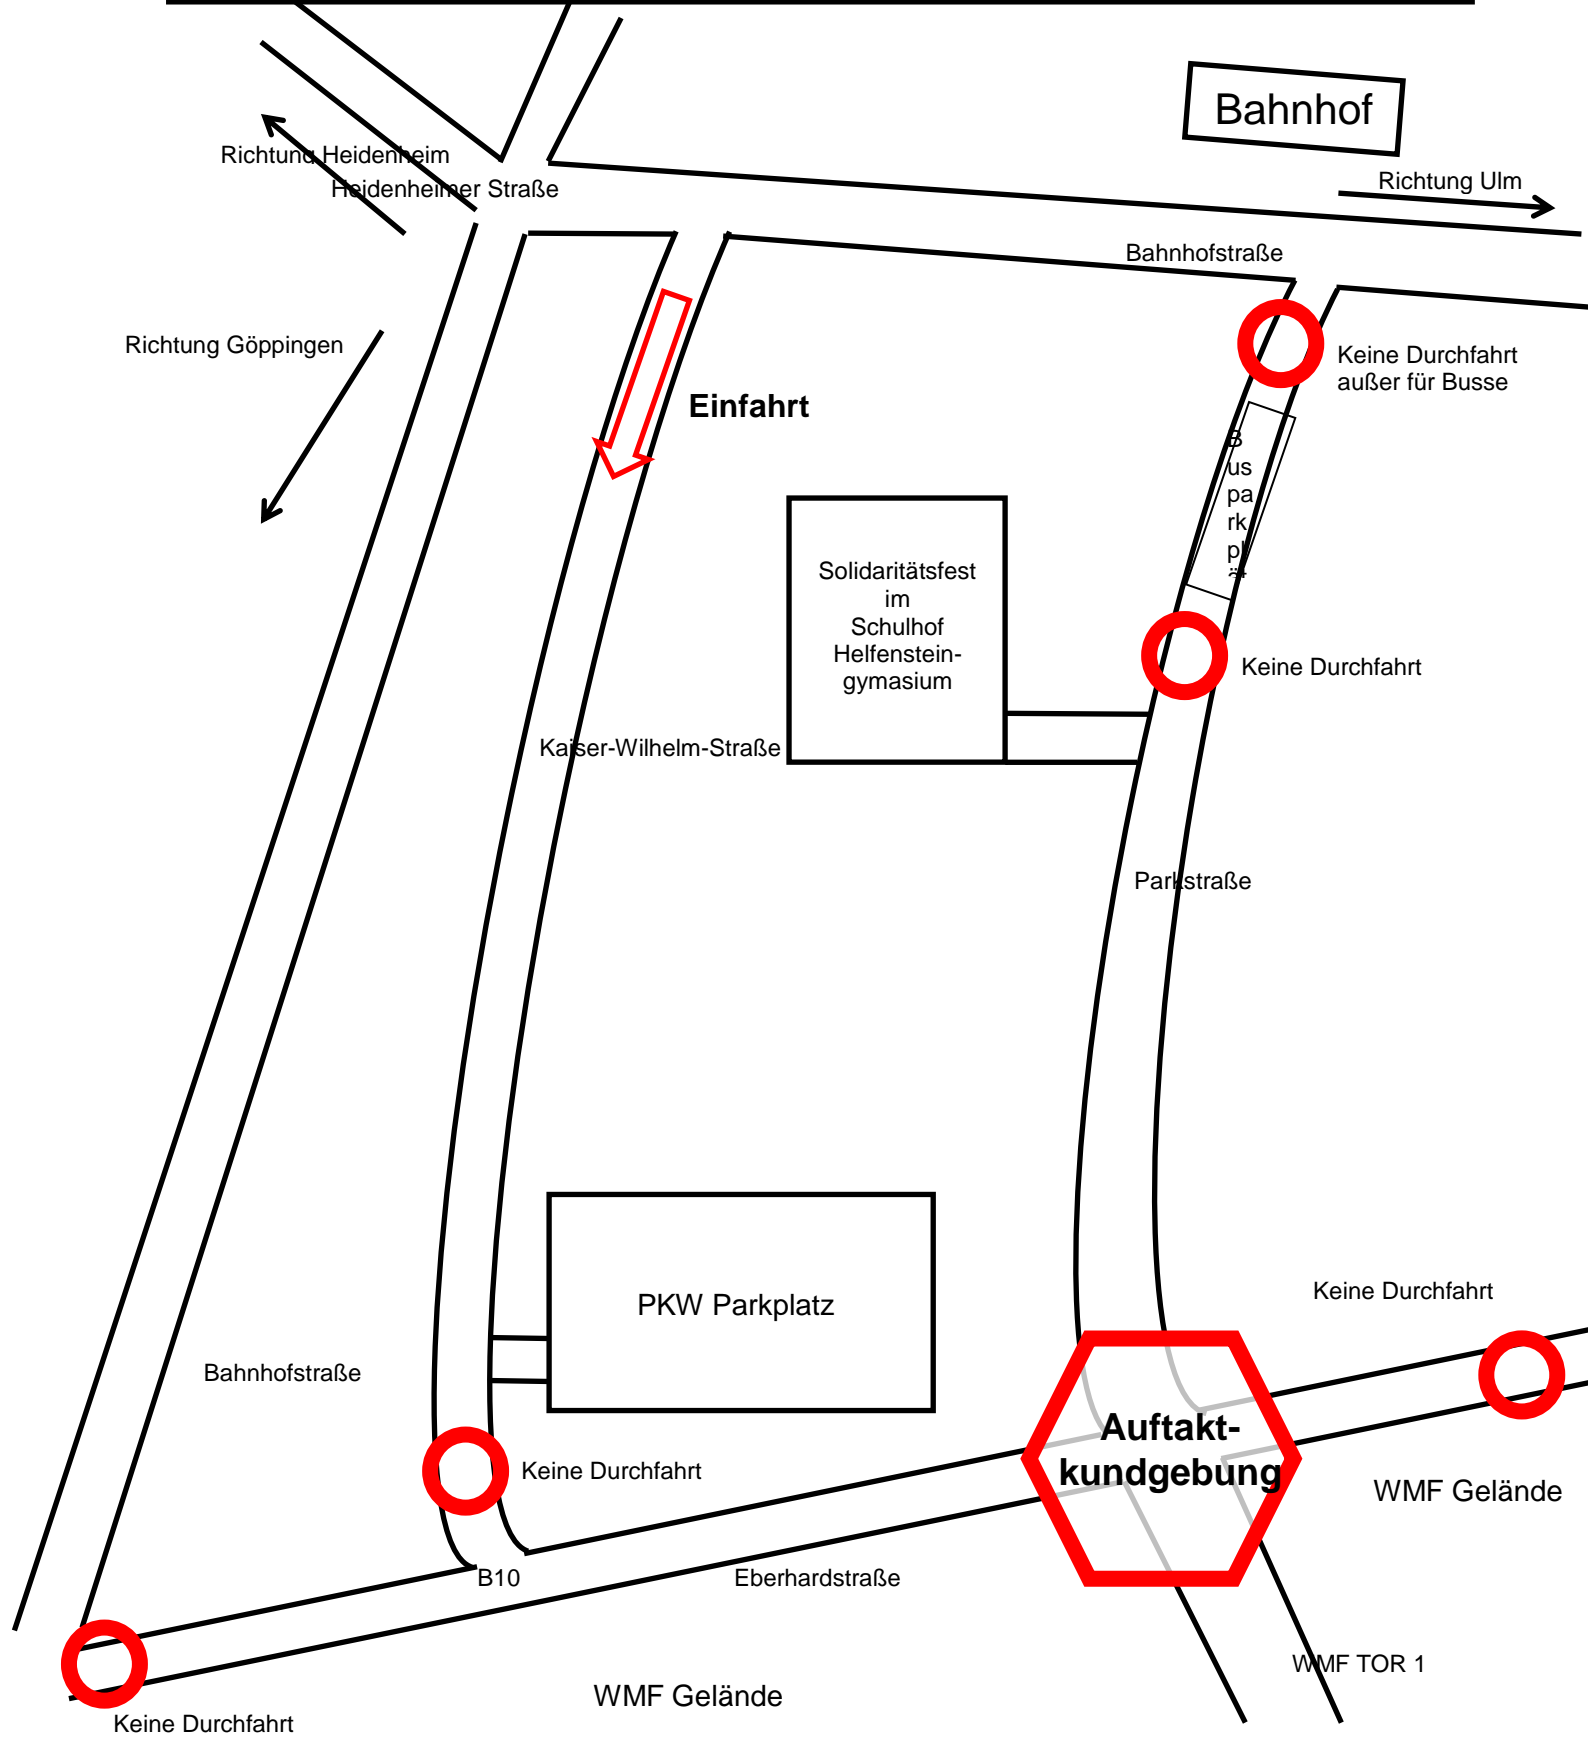

Anfahrtsskizze Hand in Hand zur Solidarität

10.30 Uhr Auftaktveranstaltung WMF Tor 1 (Eberhardstraße)
Ab 11.30 Uhr Menschenkette um die WMF
Ab 12.30 Uhr Solidaritäts-Fest im Schulhof des Helfenstein-Gymnasiums